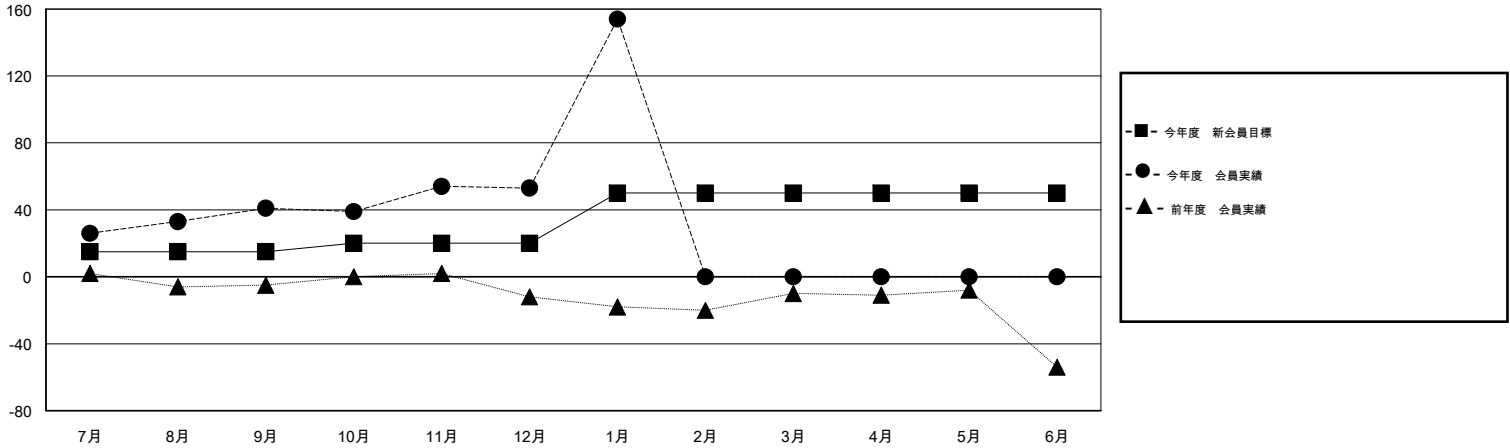

# MONTHLY MEMBERSHIP PROGRESS REPORT

District 334 C

Results as of: 2/17/2014 11:17:44AM

GMT: Junichi Takata

地域 JAPAN

GMT会則地域 5-Jap

クラブ				
結果 : 2013-2014				
四半期	新クラブ目標	実際の新クラブ	実際の解散クラブ	実際の純増/純減
7月/8月/9月	0	0	0	0
10月/11月/12月	0	0	0	0
1月/2月/3月	1	0	0	0
4月/5月/6月	0	0	0	0

名				
結果 : 2013-2014				
四半期	新会員目標	実際の新会員	実際の退会者	実際の純増/純減
7月/8月/9月	15	90	49	41
10月/11月/12月	5	52	40	12
1月/2月/3月	30	122	21	101
4月/5月/6月	0	0	0	0

新クラブ目標及び実績累計

会員目標及び実績累計

解散クラブ: 0	63 CLUBS OF 82 一名以上の新会員を登録	男女別
退会者		男性 2,984 (92.76%)
物故会員 16	<a href="#">健康診断データはこちら</a>	女性 233 (7.24%)
クラブ解散 0		家族会員 235
その他 94		世帯主 117
合計 110		世帯主以外 118